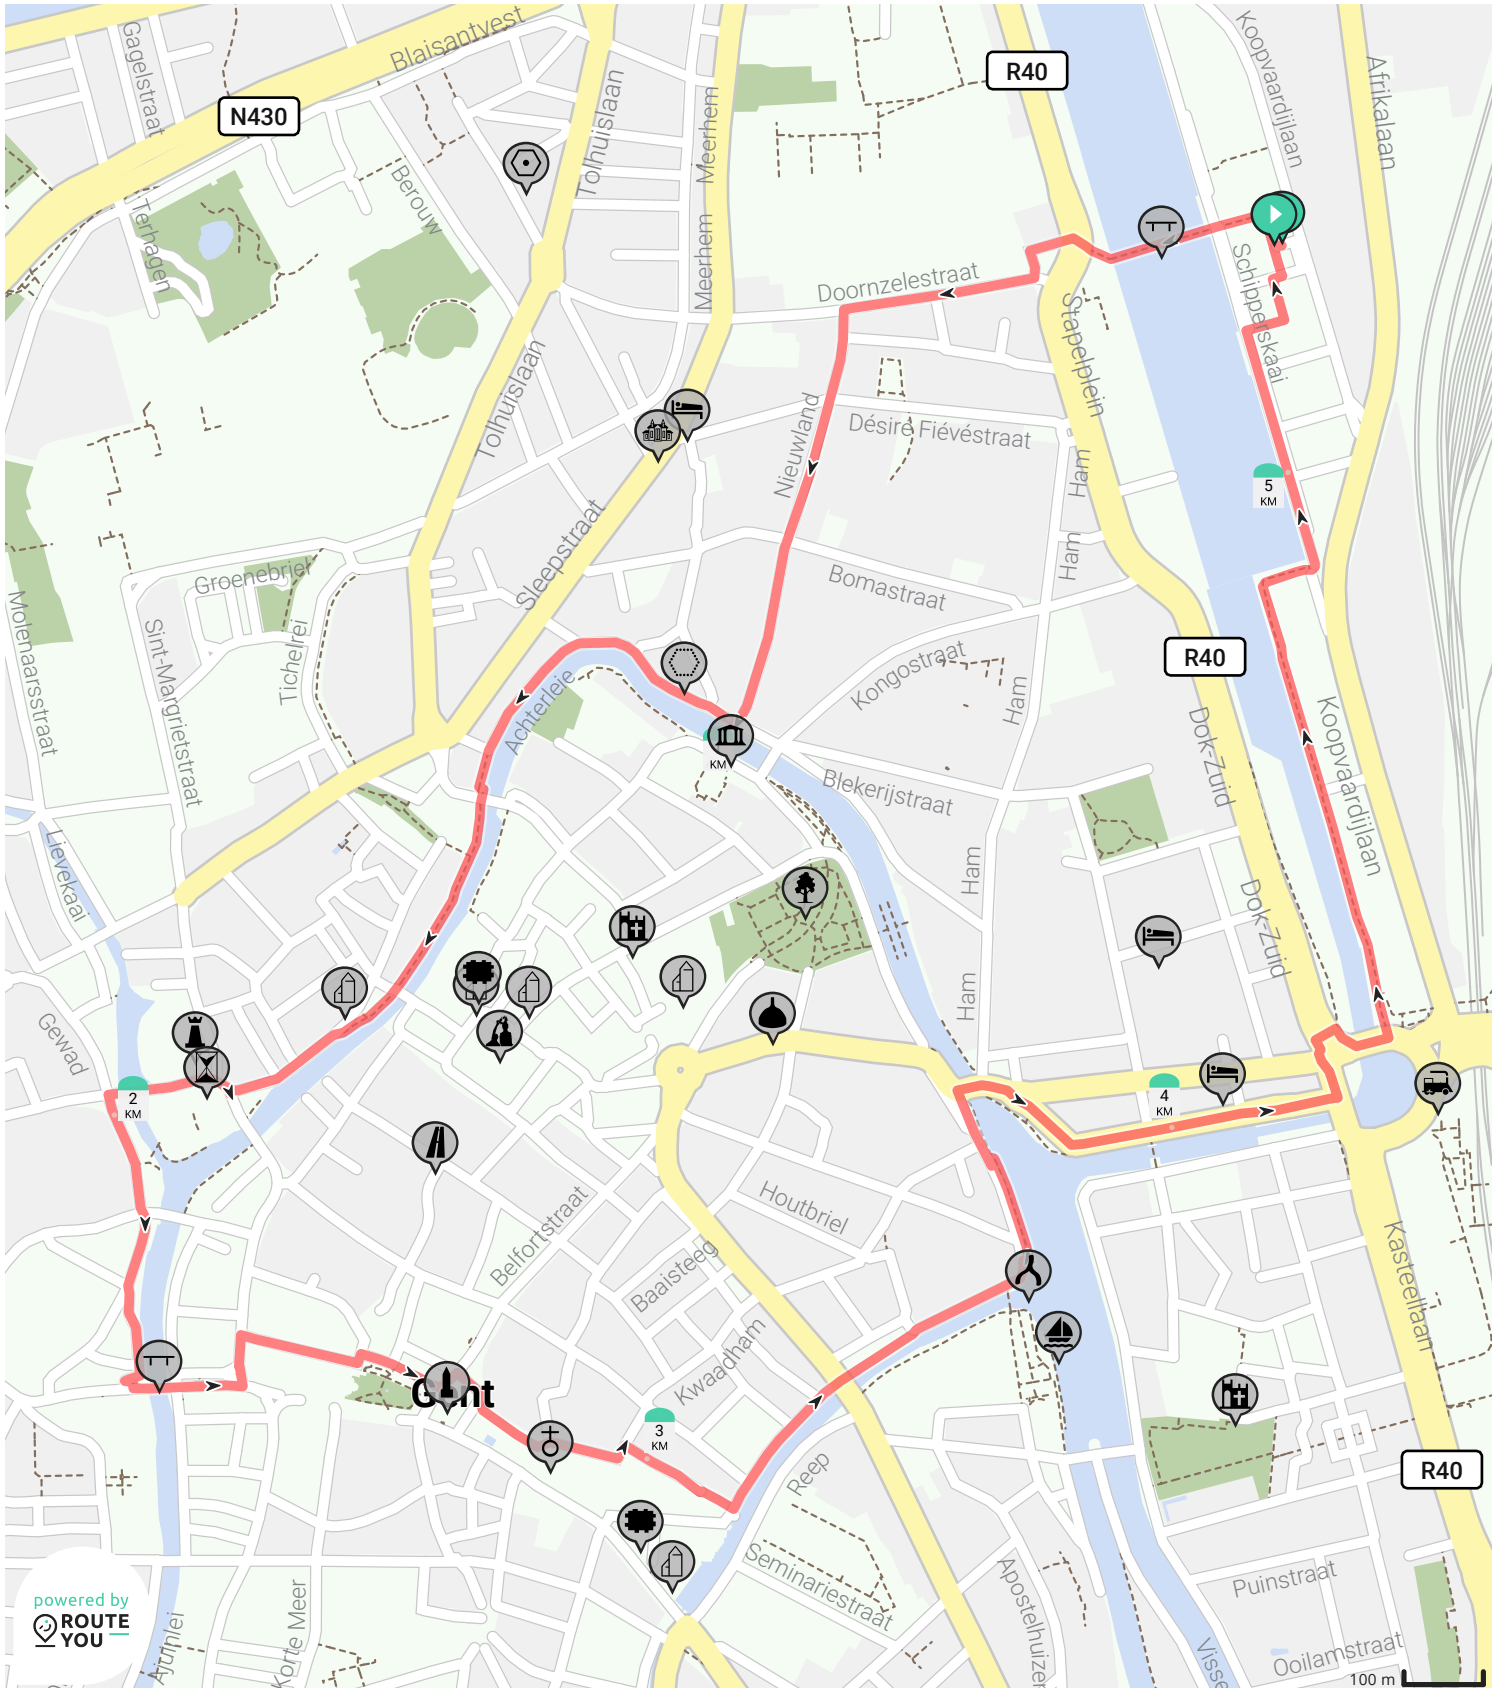

# Zelda&Zorro Tour d'amour

Bekijk op mobiel

Door Jan D

- Lengte: 5.3 km
- Stijging: 15 m
- Moeilijkheidsgraad: 1/10

- Ham 17;18;19;20, 9000 Gent, België
- Ham 17;18;19;20, 9000 Gent, België

powered by ROUTE YOU