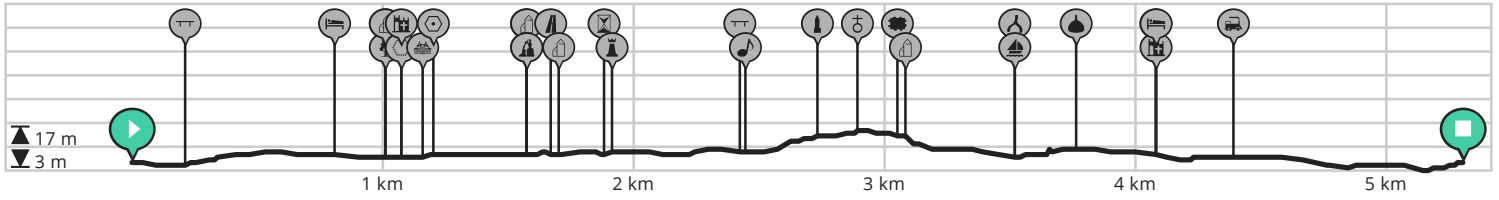

# Zelda&Zorro Tour d'amour

Bekijk op mobiel

Door Jan D

- Lengte: 5.3 km
- Stijging: 15 m
- Moeilijkheidsgraad: 1/10

- Ham 17;18;19;20, 9000 Gent, België
- Ham 17;18;19;20, 9000 Gent, België

powered by ROUTE YOU